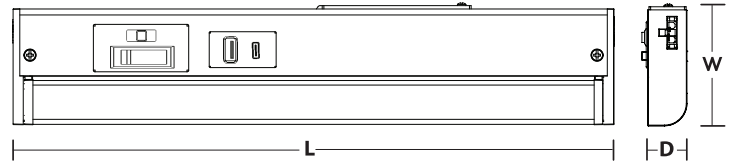

ORDERING INFORMATION

Item #	Watts*	CCT*	USB-A USB-C	HI/LOW/OFF ROCKERSWITCH	PLUG-IN / HARDWIRED	LINKABLE	DIMMABLE	LENGTH	WIDTH	HEIGHT
UC14-5K-HL-USB	7	2700K / 3000K / 3500K / 4000K / 5000K	YES	YES	YES	YES	YES	14"	3.5"	1.0"
UC18-5K-HL-USB	9	2700K / 3000K / 3500K / 4000K / 5000K	YES	YES	YES	YES	YES	18"	3.5"	1.0"
UC22-5K-HL-USB	11	2700K / 3000K / 3500K / 4000K / 5000K	YES	YES	YES	YES	YES	22"	3.5"	1.0"
UC32-5K-HL-USB	13	2700K / 3000K / 3500K / 4000K / 5000K	YES	YES	YES	YES	YES	32"	3.5"	1.0"
UC40-5K-HL-USB	16	2700K / 3000K / 3500K / 4000K / 5000K	YES	YES	YES	YES	YES	40"	3.5"	1.0"

*See Selectable Table for full breakdown

ACCESSORIES

UC-LC-6	6" Interconnect cord	Included
UC-LC-12	12" Interconnect cod	Sold Separately
UC-LC-24	24" Interconnect cord	Sold Separately
UC-PC	60" Cord & Plug - White	Sold Separately

SELECTABLE TABLE

Model #	Wattage	CCT	Lumen	Efficacy
UC14-5K-HL-USB	7	2700K	490	70
		3000K	505	72
		3500K	512	73
		4000K	520	75
		5000K	525	75
UC18-5K-HL-USB	9	2700K	630	70
		3000K	650	72
		3500K	660	73
		4000K	670	75
		5000K	675	75
UC22-5K-HL-USB	11	2700K	770	70
		3000K	790	72
		3500K	805	73
		4000K	825	75
		5000K	830	75
UC32-5K-HL-USB	13	2700K	910	70
		3000K	935	72
		3500K	950	73
		4000K	975	75
		5000K	980	75
UC40-5K-HL-USB	16	2700K	1120	70
		3000K	1145	72
		3500K	1165	73
		4000K	1200	75
		5000K	1210	75