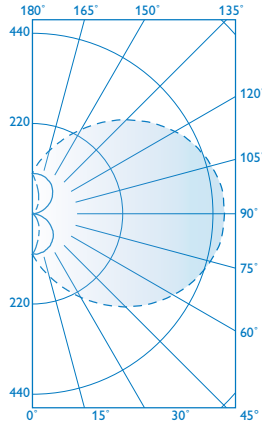

Dimensions

Model No.	Ⓛ	Ⓚ
TAB2L	27-5/8" (701.67mm)	7-3/32" (180.18mm)
TAB3L	39-7/16" (1001.71mm)	N/A
TAB4L	51-1/4" (1301.75mm)	N/A
	39-7/16" (1001.71mm)	N/A
TAB124	27-5/8" (701.67mm)	7-3/32" (180.18mm)
TAB125	41-5/8" (1057.27mm)	N/A
TAB126	13-1/4" (336.55mm)	N/A
TAB128	51-1/4" (1301.75mm)	N/A
TAB132	53-11/16" (1363.66mm)	N/A
TAB139	39-7/16" (1001.71mm)	N/A
TAB154	51-1/4" (1301.75mm)	N/A

Electrical Data

LED	
Voltage	120V
Watts	14.9
Efficacy	102 lm/W

TAB Tableau LED wall mount

2', 3', or 4'

TAB3L

LED light source
Symmetric
Report No.: ITL76964
Efficacy: 102 lm/W

LEGEND:
0-deg - - - - -
90-deg ————
180-deg - · - · -

CO-EFFICIENTS OF UTILIZATION | Effective floor cavity reflectance=20%

rc	80				70				50			30			10			0	
rw	70	50	30	10	70	50	30	10	50	30	10	50	30	10	50	30	10	0	
RCR	0	107	107	107	107	99	99	99	99	83	83	83	69	69	69	56	56	56	50
	1	93	87	81	76	85	80	75	70	66	62	59	54	51	48	42	40	38	33
	2	83	74	66	59	76	67	60	54	56	50	45	45	41	37	35	32	29	24
	3	75	63	54	47	68	58	50	43	48	41	36	38	34	30	30	26	23	19
	4	68	55	46	39	62	50	42	36	42	35	30	33	28	24	26	22	19	15
	5	62	49	39	32	56	44	36	30	37	30	25	29	24	20	23	19	16	12
	6	57	43	34	27	52	40	31	25	33	26	21	26	21	17	20	16	13	10
	7	52	39	30	24	48	35	28	22	29	23	18	24	19	15	18	14	11	9
	8	48	35	26	21	44	32	24	19	27	20	16	22	17	13	17	13	10	7
	9	45	32	24	18	41	29	22	17	24	18	14	20	15	11	15	12	9	7
	10	42	29	21	16	38	27	20	15	22	16	12	18	13	10	14	11	8	6

CANDLEPOWER DISTRIBUTION

Vertical Angle	Horizontal Angle				
	0°	45°	90°	135°	180°
0°	99	99	99	99	99
5.0	116	110	99	88	85
15.0	157	137	97	68	58
25.0	207	164	91	49	38
35.0	263	191	83	33	22
45.0	321	216	72	19	11
55.0	373	235	56	9	4
65.0	417	250	40	2	0
75.0	449	260	22	0	0
85.0	466	265	5	0	0
95.0	467	266	5	0	0
105.0	451	260	20	0	0
115.0	422	252	37	2	0