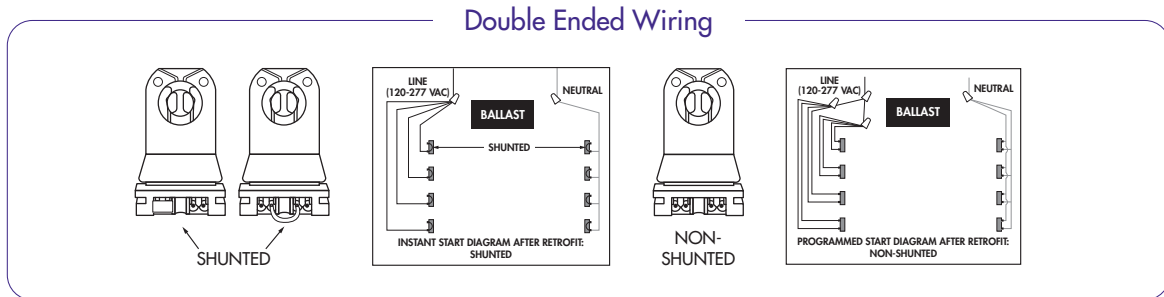

T8 5 Color Selectable

T5 4 Color Selectable

Type B Wiring Diagrams

Complete instructions tcp.com / Commercial Lighting / Business Resource Center

LED T8 Compatibility List

Ballast Brand	Model No.	Start Type	Max Loading	Compatibility (Y or N or N/A)			
				1 lamp	2 lamps	3 lamps	4 lamps
PHILIPS ADVANCE	ICN-2P32-N	Instant Start	2	N	Y	N/A	N/A
PHILIPS ADVANCE	ICN-3P32-N	Instant Start	3	N	N	N	N/A
PHILIPS ADVANCE	ICN-4P32-N	Instant Start	4	N	N	N	N
PHILIPS ADVANCE	IOP-2P32-N	Instant Start	2	Y	Y	N/A	N/A
PHILIPS ADVANCE	IOP-2P32-LW-N	Instant Start	2	Y	Y	N/A	N/A
PHILIPS ADVANCE	IOP-2P32-HL-N	Instant Start	2	N	Y	N/A	N/A
PHILIPS ADVANCE	IOP-2P32HL-SC	Instant Start	2	N	N	N/A	N/A
PHILIPS ADVANCE	IOP-2PSP32-N	Programmed Start	2	N	Y	N/A	N/A
PHILIPS ADVANCE	IOP-4PSP32-SC	Programmed Start	4	N	Y	Y	Y
PHILIPS ADVANCE	IOP-4PSP32-LW-SC	Programmed Start	4	Y	Y	Y	Y
PHILIPS ADVANCE	IOPA-1P32-LW-N	Instant Start	1	Y	N/A	N/A	N/A
PHILIPS ADVANCE	IOPA-2P32-N	Instant Start	2	N	Y	N/A	N/A
PHILIPS ADVANCE	IOPA-2P32-LW-N	Instant Start	2	Y	Y	N/A	N/A
PHILIPS ADVANCE	IOPA-3P32-N	Instant Start	3	N	N	Y	N/A
PHILIPS ADVANCE	IOPA-3P32-LW-N	Instant Start	3	N	N	N	N/A
PHILIPS ADVANCE	IOPA-3P32-LW-SC	Instant Start	3	Y	Y	Y	N/A
PHILIPS ADVANCE	IOPA-4P32-N	Instant Start	4	N	N	N	Y
PHILIPS ADVANCE	IOPA-4P32-LW-N	Instant Start	4	Y	Y	N	N
PHILIPS ADVANCE	IOP-2PSP32-LW-N	Programmed Start	2	N	Y	N/A	N/A
UNIVERSAL	B232IUNVEL-N	Instant Start	2	Y	Y	N/A	N/A
UNIVERSAL	B232IUNVHP-N	Instant Start	2	Y	Y	N/A	N/A
UNIVERSAL	B232IUNVHEH-A	Instant Start	2	N	N	N/A	N/A
UNIVERSAL	B232IUNVHE-B	Programmed Start	2	Y	Y	N/A	N/A
UNIVERSAL	B332IUNVHE-A	Instant Start	3	Y	Y	Y	N/A
UNIVERSAL	B332IUNVEL-A	Instant Start	3	Y	Y	Y	N/A
UNIVERSAL	B432IUNVHE-A	Programmed Start	4	N	Y	Y	Y
UNIVERSAL	B432IUNVHE-A	Instant Start	4	N	Y	Y	Y
PLUSRITE	BAF232PS/MV	Programmed Start	2	N	N	N/A	N/A
HALCO	EP232IS/MV/HE	Instant Start	2	N	Y	N/A	N/A
HOWARD	EP2/32IS/MV/MC/HE	Instant Start	2	N	Y	N/A	N/A
HOWARD	EPL2/32IS/MV/MC/HE	Instant Start	2	Y	Y	N/A	N/A
HALCO	EP332IS/L/MV/HE	Instant Start	3	N	N	N	N/A
HOWARD	EPL3/32IS/MV/SC/HE	Instant Start	3	N	Y	Y	N/A
HOWARD	EP4/32IS/MV/MC/HE	Instant Start	4	N	Y	Y	Y
HOWARD	EPL4/32IS/MV/MC/HE	Instant Start	4	Y	Y	Y	Y
DAMAR	1688B	Instant Start	2	Y	Y	N/A	N/A
EIKO	PM-2X32T8-UNV-IS	Instant Start	2	Y	Y	N/A	N/A
EIKO	PM-3X32T8-UNV-IS-H	Instant Start	3	N	N	N	N/A
EIKO	PM-4X32T8-UNV-IS	Instant Start	4	N	N	N	N
KEYSTONE	KTEB-232-UV-IS-N-P	Instant Start	2	Y	Y	N/A	N/A
KEYSTONE	KTEB-332-UV-IS-N-P	Instant Start	3	Y	Y	Y	N/A
KEYSTONE	KTEB-432-UV-IS-N-P	Instant Start	4	N	Y	Y	Y
ESPEN	VE232MVHIPLE	Instant Start	2	Y	Y	N/A	N/A
ESPEN	VE332MVHIPLE	Instant Start	3	N	Y	Y	N/A
ESPEN	VE2P32MVHPPPE 11080	Programmed Start	2	Y	Y	N/A	N/A
OSRAMSYLVANIA	QTP 1X32T8/UNV ISN-SC	Instant Start	1	Y	N/A	N/A	N/A
OSRAMSYLVANIA	QTP 3X32T8/UNV ISN-SC	Instant Start	3	Y	Y	Y	N/A
OSRAMSYLVANIA	QTP 4X32T8/UNV ISN-SC	Instant Start	4	N	Y	Y	Y
GE	GE-132-MV-N	Instant Start	1	Y	N/A	N/A	N/A
GE	GE-132-MV-PS-L	Programmed Start	1	Y	N/A	N/A	N/A
GE	GE132MAX-G-N	Instant Start	1	Y	N/A	N/A	N/A
GE	GE132MAXP-L/ULTRA	Instant Start	1	Y	N/A	N/A	N/A
GE	GE-232-MV-N	Instant Start	2	Y	Y	N/A	N/A
GE	GE232-MVPS-N	Programmed Start	2	N	N	N/A	N/A
GE	GE232-MVPS-L	Programmed Start	2	Y	Y	N/A	N/A
GE	GE-232-MVPS-XL	Programmed Start	2	Y	Y	N/A	N/A
GE	GE232MAX-G-N	Instant Start	2	Y	Y	N/A	N/A
GE	GE232MAXP-L/ULTRA	Instant Start	2	Y	Y	N/A	N/A
GE	GE232MAX-G-N-DIYL	Instant Start	2	Y	Y	N/A	N/A
GE	GE332MAX-G-H	Instant Start	3	N	N	N	N/A
GE	GE332MAX-G-N	Instant Start	3	Y	Y	Y	N/A
GE	GE332MAX-G-N-DIYB	Instant Start	3	Y	Y	Y	N/A
GE	GE332MAXP-N/ULTRA	Instant Start	3	Y	Y	Y	N/A
GE	GE332MAXP-H-42T	Instant Start	3	N	N	N	N/A
GE	GE-332-MVPS-XL	Programmed Start	3	Y	Y	Y	N/A
GE	GE432MAX-G-N	Instant Start	4	N	Y	Y	Y
GE	GE432MAXP-L/ULTRA	Instant Start	4	Y	Y	Y	Y
GE	GE432MAX-L/Ultra	Instant Start	4	Y	Y	Y	Y
GE	GE432MAXPH/ULTRA	Instant Start	4	N	N	N	N
GE	GE432MAXG-N-DIYL	Instant Start	4	N	Y	Y	Y
GE	GE432MAXP-H/ULTRA	Instant Start	4	N	N	N	Y
GE	GE132-MVPS-H	Programmed Start	1	N	N/A	N/A	N/A
GE	GE232-120RES-B	Instant Start	2	N	N	N/A	N/A
TRIAD	B232IUNV-C	Instant Start	2	N	Y	N/A	N/A
SYLVANIA	QHES 2X32T8/UNV PSL-SC	Programmed Start	2	N	N	N/A	N/A
OSRAM	QHES 2X32T8/UNV PSN-SC	Programmed Start	2	N	N	N/A	N/A
OSRAM	QHE 4X32T8/UNV PSX-SC	Programmed Start	4	N	N	N	N
SYLVANIA	QTP 2X32T8/UNV PSX-TC	Programmed Start	2	N	N	N/A	N/A
ULTRAMAX	GE132MAXP-N/ULTRA	Instant Start	1	Y	N/A	N/A	N/A
PROLINE	GE332MV-N-DIY	Instant Start	3	Y	Y	Y	N/A
PHILIPS ADVANCE	ICN-2P32-SC	Instant Start	2	Y	Y	N/A	N/A
PHILIPS ADVANCE	ICN-4P32-SC	Instant Start	4	N	N	N	N
PHILIPS ADVANCE	IOP-4P32-LW-N	Instant Start	4	Y	Y	Y	Y
PHILIPS ADVANCE	REL-2P32-SC	Instant Start	2	N	Y	N/A	N/A
PHILIPS ADVANCE	RCN-2S32-SC	Instant Start	2	N	Y	N/A	N/A
SYLVANIA OSRAM	QHE 2X32T8/347 ISL-SC	Instant Start	2	Y	Y	N/A	N/A
SYLVANIA OSRAM	QHE 4x32T8/UNV ISL-SC	Instant Start	4	Y	Y	Y	Y
SYLVANIA OSRAM	QHE 4x32T8/UNV ISN-SC	Instant Start	4	N	Y	Y	Y
PHILIPS ADVANCE	RE2-2S32-SC	Instant Start	2	Y	Y	N/A	N/A
PHILIPS ADVANCE	REZ-3S32-SC	Dimmable Programmed Start	3	N	N	N	N/A
SYLVANIA	QTP 2X32T8/UNV DIM-TC	Dimmable Programmed Start	2	N	N	N/A	N/A
OSRAM	QHE 2X32T8/UNV DIM-TC	Dimmable Programmed Start	2	N	N	N/A	N/A
GE	GE232MVPSN-V03	Dimmable Programmed Start	2	Y	Y	N/A	N/A
GE	GE432MVPSN-V03	Dimmable Programmed Start	4	N	N	N	N
GE	GE432MAX90-V60	Instant Start	4	N	N	N	N
PHILIPS ADVANCE	I2T-2S32-SC	Dimmable Programmed Start	2	N	N	N/A	N/A
PHILIPS ADVANCE	I2T-2PSP32-SC	Dimmable Programmed Start	2	N	N	N/A	N/A
PHILIPS ADVANCE	I2T-3PSP32-SC	Dimmable Programmed Start	3	N	N	N	N/A
PHILIPS ADVANCE	I2T-4S32-SC	Dimmable Programmed Start	4	N	N	N	N
OSRAM	QHE 3X32T8/UNV DIM-TCL	Programmed Rapid Start	3	N	N	N	N/A
OSRAM	QHE 4X32T8/UNV DIM-TCL	Programmed Rapid Start	4	N	N	N	N
SYLVANIA	QTP 1X32T8/UNV DIM-TC	Dimmable Programmed Start	1	N	N/A	N/A	N/A
SYLVANIA	QTP 3X32T8/UNV DIM-TCL	Programmed Rapid Start	3	N	N	N	N/A
SYLVANIA	QTP 4X32T8/UNV DIM-TCL	Programmed Rapid Start	4	N	N	N	N
PHILIPS ADVANCE	VET-4S32-G	Dimmable Programmed Start	4	N	N	N	N