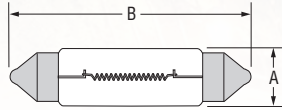

APPLICATIONS

- Accent Lighting
- Track Lighting
- Strip Lighting
- Landscape Lighting

SPECIFICATIONS

Festoon - S8.5/8 Base

Rigid Loop Base

Wedge Base

Watts (W)	Ordering Code	Lamp Description	Volts (V)	Bulb Shape	Bulb Finish	Lamp Current (A)	Dimensions		Color Temp (K)	Approx Lumens (lm)	Burn Position	Avg Rated Life (h)
							Dia (A)	MOL (B)				
Festoon - S8.5/8 Base												Case Quantity: 100
3	5002234	FST 24V-3W/F/XX	24.0	T10	Frost	0.131	10.0	40.0	2600	30.0	Any	10000
5	5000765	FST 12V-5W/C/XX	12.0	T10	Clear	0.370	10.0	44.0	2600	50.0	Any	20000
5	5000886	FST 12V-5W/F/XX	12.0	T10	Frost	0.370	10.0	44.0	2600	50.0	Any	20000
5	5000766	FST 24V-5W/C/XX	24.0	T3	Clear	0.192	10.0	44.0	2600	50.0	Any	15000
5	5000755	FST 24V-5W/F/XX	24.0	T3	Frost	0.192	10.0	44.0	2600	50.0	Any	15000
10	5000850	FST 12V-10W/C/XX	12.0	T10	Clear	0.740	10.0	44.0	2650	120.0	Any	20000
10	5000891	FST 12V-10W/F/XX	12.0	T10	Frost	0.740	10.0	44.0	2650	120.0	Any	20000
10	5000851	FST 24V-10W/C/XX	24.0	T3	Clear	0.385	10.0	44.0	2500	120.0	Any	10000
10	5000756	FST 24V-10W/F/XX	24.0	T3	Frost	0.385	10.0	44.0	2500	120.0	Any	10000
Rigid Loop Base												Case Quantity: 50
5	5000899	XRL 12V-5W/F/XX	12.0	T10	Frost	0.417	10.0	43.0	2500	45.0	Any	20000
5	5000854	XRL 24V-5W/C/XX	24.0	T3	Clear	0.208	10.0	43.0	2400	40.0	Any	20000
5	5000883	XRL 24V-5W/F/XX	24.0	T3	Frost	0.208	10.0	43.0	2400	40.0	Any	20000
10	5000853	XRL 12V-10W/C/XX	12.0	T10	Clear	0.833	10.0	43.0	2600	100.0	Any	20000
10	5000901	XRL 12V-10W/F/XX	12.0	T10	Frost	0.833	10.0	43.0	2600	100.0	Any	20000
10	5000855	XRL 24V-10W/C/XX	24.0	T3	Clear	0.417	10.0	43.0	2500	90.0	Any	20000
Wedge Base												Case Quantity: 10
3.36	1001417	UWX-10122	14.0	T10	Clear	0.240	10.3	26.8	2600	15.0	Any	19000
5	1001598	UWX-1024S/LL	24.0	T3	Clear	0.208	10.3	26.8	2600	37.7	Any	10000
5	1002262	UWX-1024S/LL, Frosted	24.0	T10	Frost	0.208	10.3	26.8	2600	37.7	Any	10000
7.2	1003002	UWX-15	24.0	T5	Clear	0.300	15.0	37.8	2600	67.9	Any	2500
7.2	1003698	UWX-918	12.8	—	—	0.560	15.0	37.8	2600	82.0	—	10000
7.5	1002272	UWX-T10XEWB	24.0	T3	Clear	0.313	10.3	26.8	2600	65.3	Any	10000
10	1003038	UWX-15	24.0	T5	Clear	0.416	15.0	37.8	2600	126.0	Any	2000
11.5	1001430	UWX-15-1	12.0	T15	Clear	0.960	15.0	37.8	2600	120.0	Any	10000
18	1001433	UWX-15-5	12.0	T15	Clear	1.500	15.0	37.8	2600	250.0	Any	10000