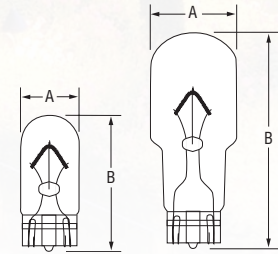

APPLICATIONS

- Accent Lighting
- Track Lighting
- Strip Lighting
- Landscape Lighting

SPECIFICATIONS

Festoon - S8.5/8 Base

Rigid Loop Base

Wedge Base

Watts (W)	Ordering Code	Lamp Description	Volts (V)	Bulb Shape	Bulb Finish	Lamp Current (A)	Dimensions		Color Temp (K)	Approx Lumens (lm)	Burn Position	Avg Rated Life (h)
							Dia (A)	MOL (B)				
Festoon - S8.5/8 Base												Case Quantity: 100
3	5002234	FST 24V-3W/F/XX	24.0	T10	Frost	0.131	10.0	40.0	2600	30.0	Any	10000
5	5000765	FST 12V-5W/C/XX	12.0	T10	Clear	0.370	10.0	44.0	2600	50.0	Any	20000
5	5000886	FST 12V-5W/F/XX	12.0	T10	Frost	0.370	10.0	44.0	2600	50.0	Any	20000
5	5000766	FST 24V-5W/C/XX	24.0	T3	Clear	0.192	10.0	44.0	2600	50.0	Any	15000
5	5000755	FST 24V-5W/F/XX	24.0	T3	Frost	0.192	10.0	44.0	2600	50.0	Any	15000
10	5000850	FST 12V-10W/C/XX	12.0	T10	Clear	0.740	10.0	44.0	2650	120.0	Any	20000
10	5000891	FST 12V-10W/F/XX	12.0	T10	Frost	0.740	10.0	44.0	2650	120.0	Any	20000
10	5000851	FST 24V-10W/C/XX	24.0	T3	Clear	0.385	10.0	44.0	2500	120.0	Any	10000
10	5000756	FST 24V-10W/F/XX	24.0	T3	Frost	0.385	10.0	44.0	2500	120.0	Any	10000
Rigid Loop Base												Case Quantity: 50
5	5000899	XRL 12V-5W/F/XX	12.0	T10	Frost	0.417	10.0	43.0	2500	45.0	Any	20000
5	5000854	XRL 24V-5W/C/XX	24.0	T3	Clear	0.208	10.0	43.0	2400	40.0	Any	20000
5	5000883	XRL 24V-5W/F/XX	24.0	T3	Frost	0.208	10.0	43.0	2400	40.0	Any	20000
10	5000853	XRL 12V-10W/C/XX	12.0	T10	Clear	0.833	10.0	43.0	2600	100.0	Any	20000
10	5000901	XRL 12V-10W/F/XX	12.0	T10	Frost	0.833	10.0	43.0	2600	100.0	Any	20000
10	5000855	XRL 24V-10W/C/XX	24.0	T3	Clear	0.417	10.0	43.0	2500	90.0	Any	20000
Wedge Base												Case Quantity: 10
3.36	1001417	UWX-10122	14.0	T10	Clear	0.240	10.3	26.8	2600	15.0	Any	19000
5	1001598	UWX-1024S/LL	24.0	T3	Clear	0.208	10.3	26.8	2600	37.7	Any	10000
5	1002262	UWX-1024S/LL, Frosted	24.0	T10	Frost	0.208	10.3	26.8	2600	37.7	Any	10000
7.2	1003002	UWX-15	24.0	T5	Clear	0.300	15.0	37.8	2600	67.9	Any	2500
7.2	1003698	UWX-918	12.8	—	—	0.560	15.0	37.8	2600	82.0	—	10000
7.5	1002272	UWX-T10XEWB	24.0	T3	Clear	0.313	10.3	26.8	2600	65.3	Any	10000
10	1003038	UWX-15	24.0	T5	Clear	0.416	15.0	37.8	2600	126.0	Any	2000
11.5	1001430	UWX-15-1	12.0	T15	Clear	0.960	15.0	37.8	2600	120.0	Any	10000
18	1001433	UWX-15-5	12.0	T15	Clear	1.500	15.0	37.8	2600	250.0	Any	10000