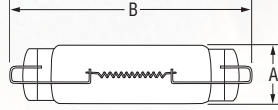

APPLICATIONS

- Accent Lighting
- Track Lighting
- Strip Lighting
- Landscape Lighting

SPECIFICATIONS

Festoon - S8.5/8 Base

Rigid Loop Base

Wedge Base

Watts (W)	Ordering Code	Lamp Description	Volts (V)	Bulb Shape	Bulb Finish	Lamp Current (A)	Dimensions		Color Temp (K)	Approx Lumens (lm)	Burn Position	Avg Rated Life (h)
							Dia (A)	MOL (B)				
Festoon - S8.5/8 Base												Case Quantity: 100
3	5002234	FST 24V-3W/F/XX	24.0	T10	Frost	0.131	10.0	40.0	2600	30.0	Any	10000
5	5000765	FST 12V-5W/C/XX	12.0	T10	Clear	0.370	10.0	44.0	2600	50.0	Any	20000
5	5000886	FST 12V-5W/F/XX	12.0	T10	Frost	0.370	10.0	44.0	2600	50.0	Any	20000
5	5000766	FST 24V-5W/C/XX	24.0	T3	Clear	0.192	10.0	44.0	2600	50.0	Any	15000
5	5000755	FST 24V-5W/F/XX	24.0	T3	Frost	0.192	10.0	44.0	2600	50.0	Any	15000
10	5000850	FST 12V-10W/C/XX	12.0	T10	Clear	0.740	10.0	44.0	2650	120.0	Any	20000
10	5000891	FST 12V-10W/F/XX	12.0	T10	Frost	0.740	10.0	44.0	2650	120.0	Any	20000
10	5000851	FST 24V-10W/C/XX	24.0	T3	Clear	0.385	10.0	44.0	2500	120.0	Any	10000
10	5000756	FST 24V-10W/F/XX	24.0	T3	Frost	0.385	10.0	44.0	2500	120.0	Any	10000
Rigid Loop Base												Case Quantity: 50
5	5000899	XRL 12V-5W/F/XX	12.0	T10	Frost	0.417	10.0	43.0	2500	45.0	Any	20000
5	5000854	XRL 24V-5W/C/XX	24.0	T3	Clear	0.208	10.0	43.0	2400	40.0	Any	20000
5	5000883	XRL 24V-5W/F/XX	24.0	T3	Frost	0.208	10.0	43.0	2400	40.0	Any	20000
10	5000853	XRL 12V-10W/C/XX	12.0	T10	Clear	0.833	10.0	43.0	2600	100.0	Any	20000
10	5000901	XRL 12V-10W/F/XX	12.0	T10	Frost	0.833	10.0	43.0	2600	100.0	Any	20000
10	5000855	XRL 24V-10W/C/XX	24.0	T3	Clear	0.417	10.0	43.0	2500	90.0	Any	20000
Wedge Base												Case Quantity: 10
3.36	1001417	UWX-10122	14.0	T10	Clear	0.240	10.3	26.8	2600	15.0	Any	19000
5	1001598	UWX-1024S/LL	24.0	T3	Clear	0.208	10.3	26.8	2600	37.7	Any	10000
5	1002262	UWX-1024S/LL, Frosted	24.0	T10	Frost	0.208	10.3	26.8	2600	37.7	Any	10000
7.2	1003002	UWX-15	24.0	T5	Clear	0.300	15.0	37.8	2600	67.9	Any	2500
7.2	1003698	UWX-918	12.8	—	—	0.560	15.0	37.8	2600	82.0	—	10000
7.5	1002272	UWX-T10XEWB	24.0	T3	Clear	0.313	10.3	26.8	2600	65.3	Any	10000
10	1003038	UWX-15	24.0	T5	Clear	0.416	15.0	37.8	2600	126.0	Any	2000
11.5	1001430	UWX-15-1	12.0	T15	Clear	0.960	15.0	37.8	2600	120.0	Any	10000
18	1001433	UWX-15-5	12.0	T15	Clear	1.500	15.0	37.8	2600	250.0	Any	10000